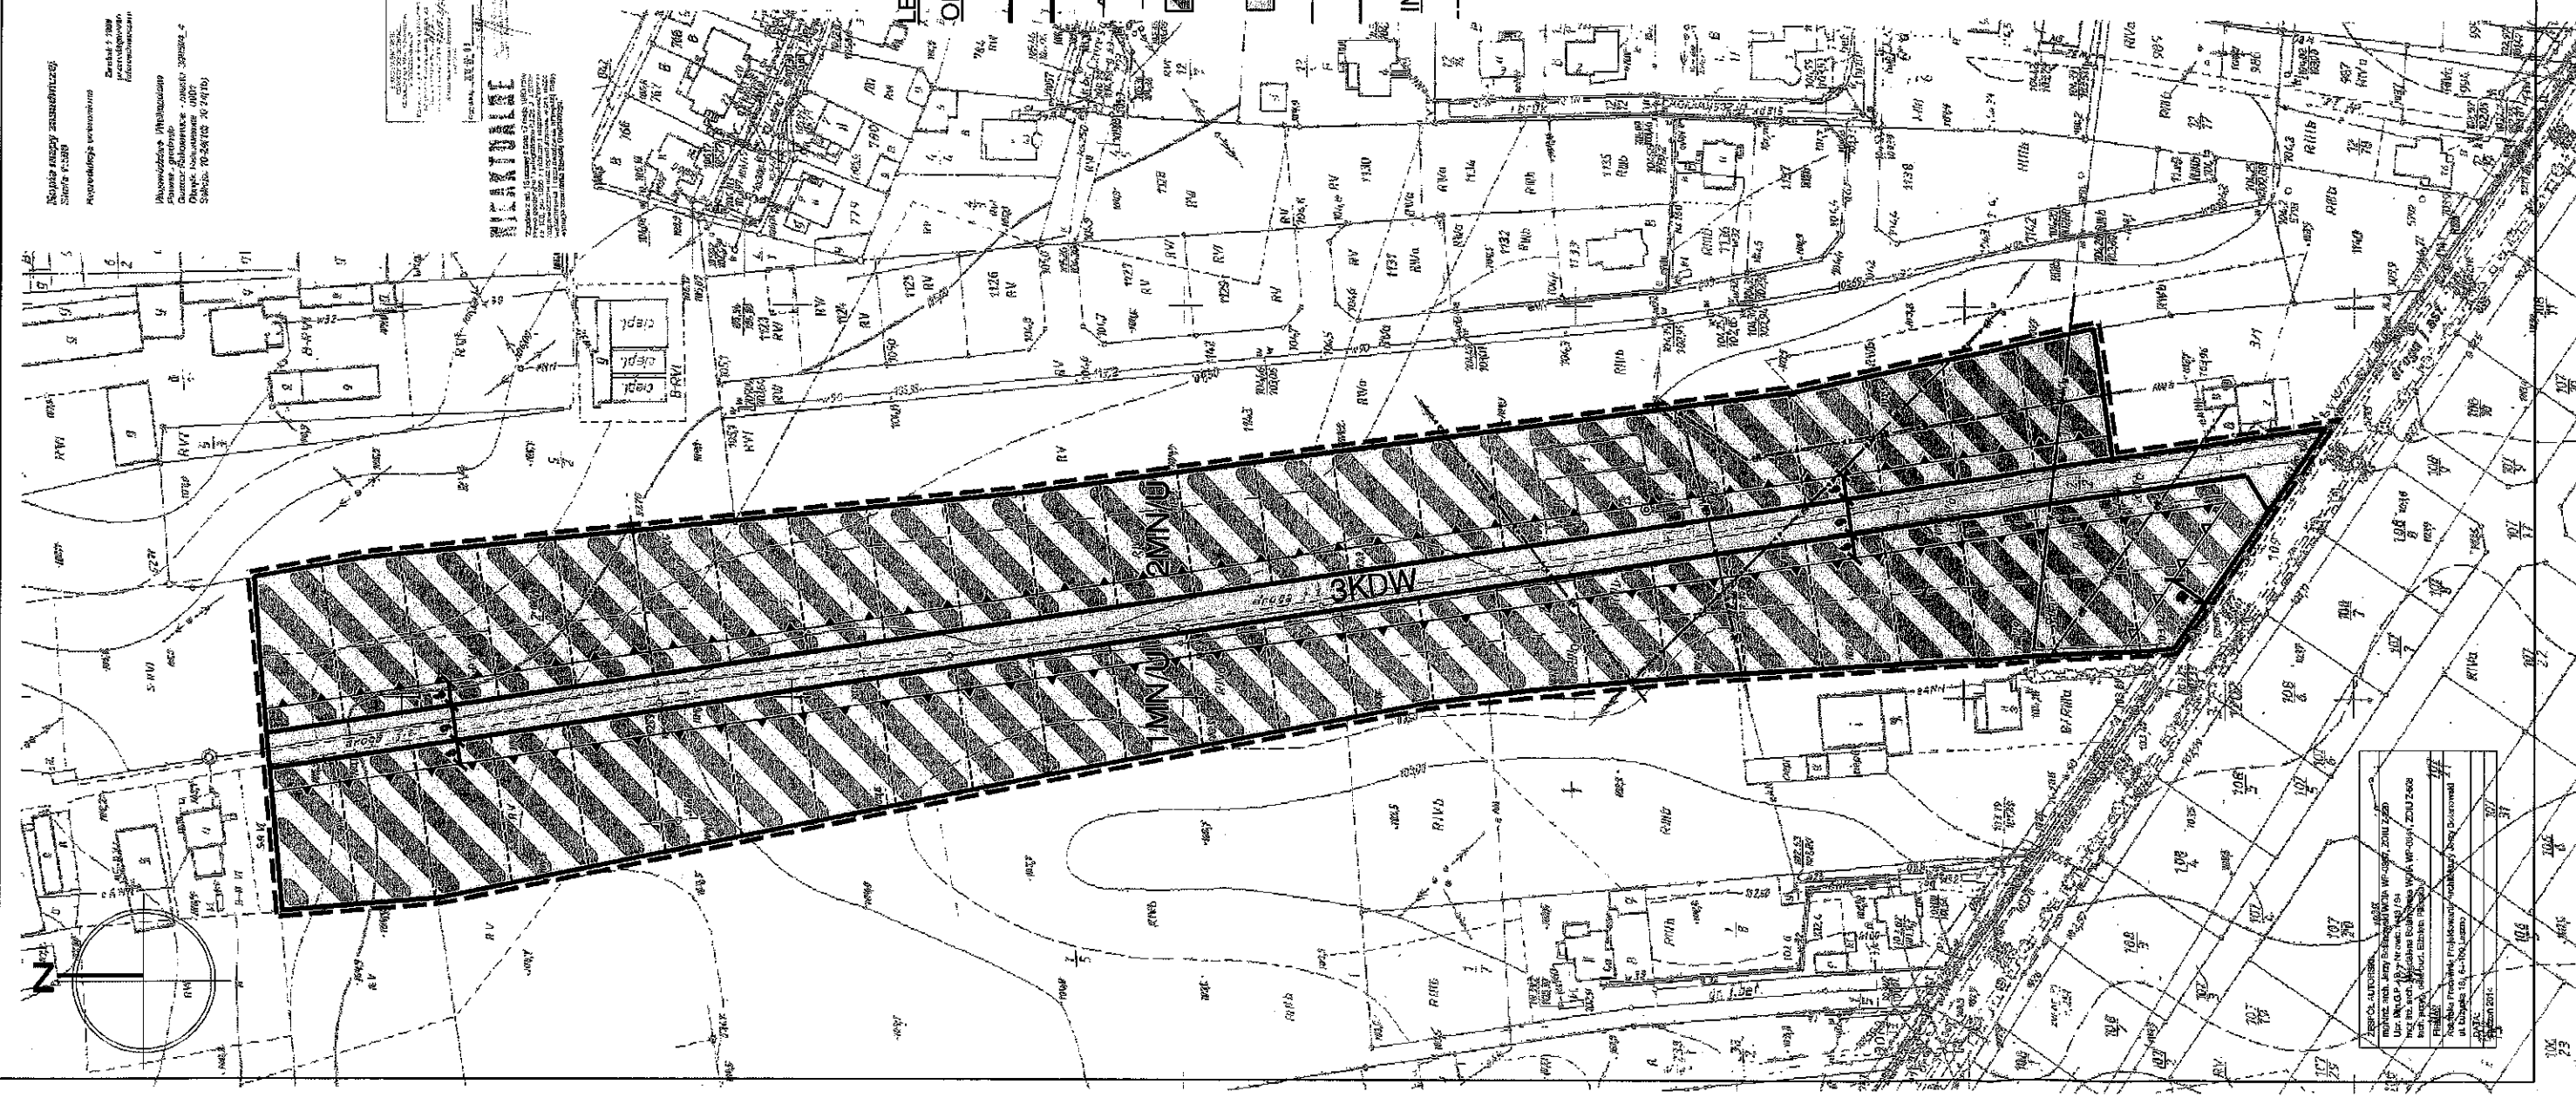

MIEJSCOWY PLAN ZAGOSPODAROWANIA PRZESTRZENNEGO DLA TERENU POŁOŻONEGO PRZY ULICY NOWOTOMYSKIEJ W RAKONIEWICACH

SKALA 1 : 1000
(pomięszczenie)

LEGENDA:

OBOWIAZUJĄCE USTALENIA PLANU

- Granica obszaru objętego planem
- Linia rozgraniczająca tereny - określona
- Nieprzekraczalna linia zabudowy
- Obowiązująca linia zabudowy
- Tereny pod planowaną zabudowę mieszkaniową
jednorodzinną z dopuszczeniem usług nieucieżliwych
- MNV/0** Teren dróg wewnętrznych.
- KDW** Sieć napow. niskiego napięcia - istniejąca
- Sieć wodociągowa - istniejąca
- INFORMACYJNE USTALENIA PLANU.
- Linie rozgraniczające - orientacyjne

FRAGMENT STUDIUM UWARUNKOWAŃ I KIERUNKÓW
ZAGOSPODAROWANIA PRZESTRZENNEGO GMINY RAKONIEWICE

OWADNICZO-PRODUKCYJNO-PRZYRODNICZA:
zazielenie i parki mieszkaniowe, gospodarczych i obsłogi ludności
zazielenie, zazielenie przydrożne, zazielenie wzdłuż linii
komunikacyjnych