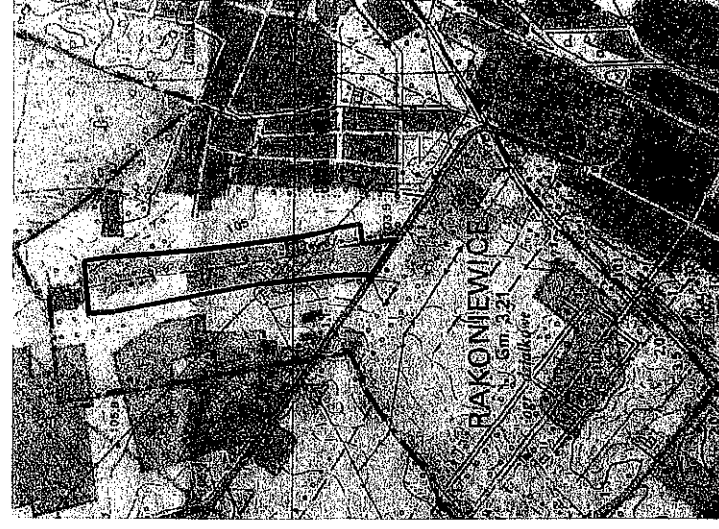

MIEJSCOWY PLAN ZAGOSPODAROWANIA PRZESTRZENNEGO DLA TERENU POŁOŻONEGO PRZY ULICY NOWOTOMYSKIEJ W RAKONIEWICACH

SKALA 1 : 1000
(pomięszczenie)

LEGENDA:

OBOWIAZUJĄCE USTALENIA PLANU

- Granica obszaru objętego planem
- Linia rozgraniczająca tereny - określona
- Nieprzekraczalna linia zabudowy
- Obowiązująca linia zabudowy
- Tereny pod planowaną zabudowę mieszkaniową
jednorodzinną z dopuszczeniem usług nieucieżliwych
- MNV/0** Teren dróg wewnętrznych.
- KDW** Sieć napow. niskiego napięcia - istniejąca
- Sieć wodociągowa - istniejąca
- INFORMACYJNE USTALENIA PLANU.
- Linie rozgraniczające - orientacyjne

FRAGMENT STUDIUM UWARUNKOWAŃ I KIERUNKÓW
ZAGOSPODAROWANIA PRZESTRZENNEGO GMINY RAKONIEWICE

OWADNICZO-PRODUKCYJNO-PRZYRODNICZA:
zazielenie i parki mieszkaniowe, gospodarczych i obsłogi ludności
zazielenie, zazielenie przydrożne, zazielenie wzdłuż linii
komunikacyjnych